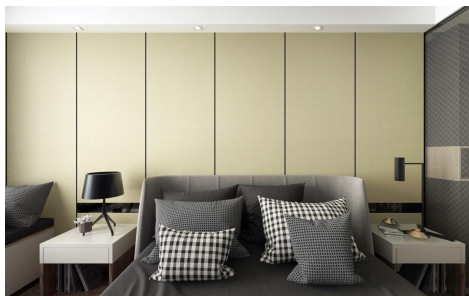

集成墙板 Wallpanel

型号 NO.: QKV0440

效果展示 Renderings show

面料展示 Material display